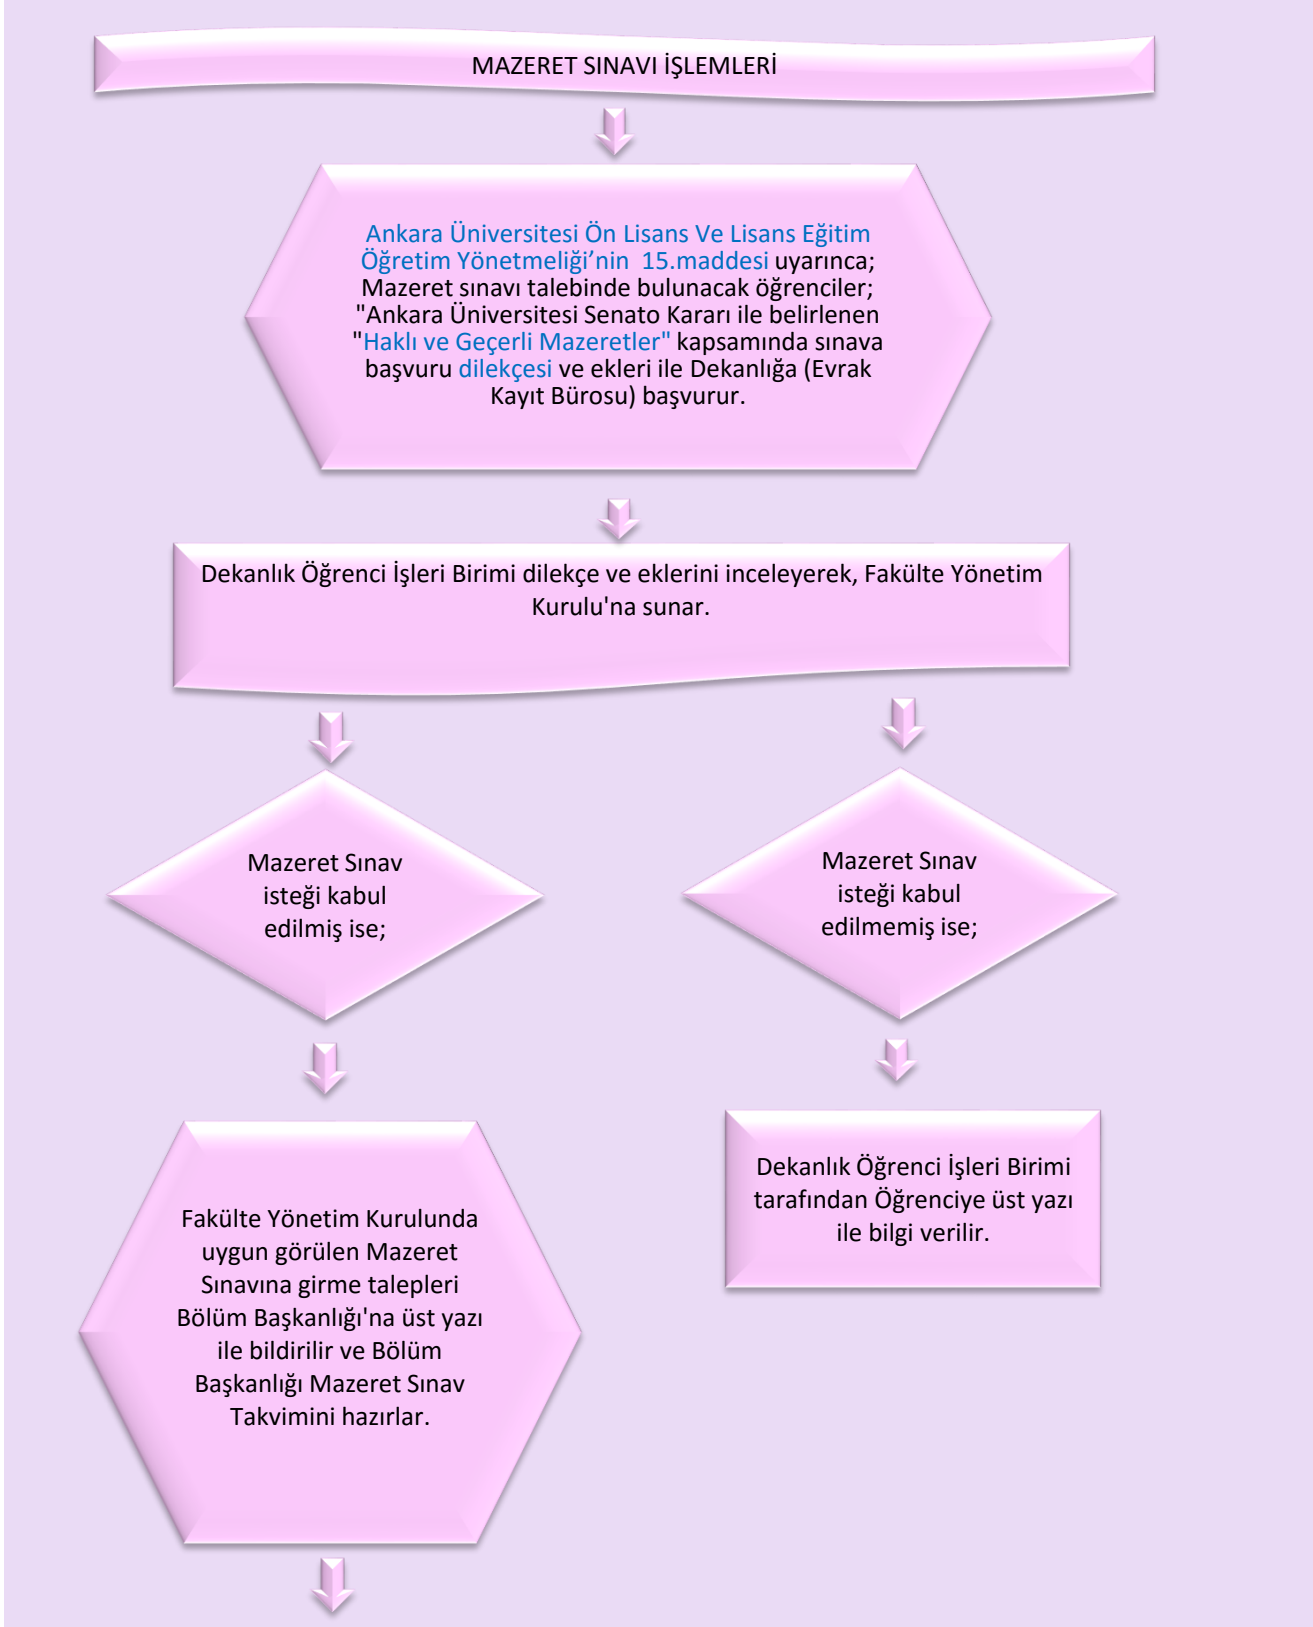

	SÜREÇ ADI	MAZERET SINAVI İŞLEMLERİ
	SORUMLU PERSONEL	
	ŞEF	BÜNYAMİN KARATAŞOĞLU
	BİLGİSAYAR İŞLETMENİ	FATMA KAVLAK
	MEMUR	ÖMER FARUK KAYIŞ
<b>İŞ AKIŞI</b>		

Dersin ğretim elemanı Blm Bařkanlıđı'nca belirlenen gn, yer ve saatte Mazeret Sınavlarını gerekleřtirir.

Dersin ğretim elemanı Mazeret Sınavı notlarını ğrencilere duyurmak zere OBS sistemine girer.

Sınav evrakları sorumlu ğretim elemanları tarafından tutanakla Dekanlık ğrenci İřleri Birimine teslim edilir.